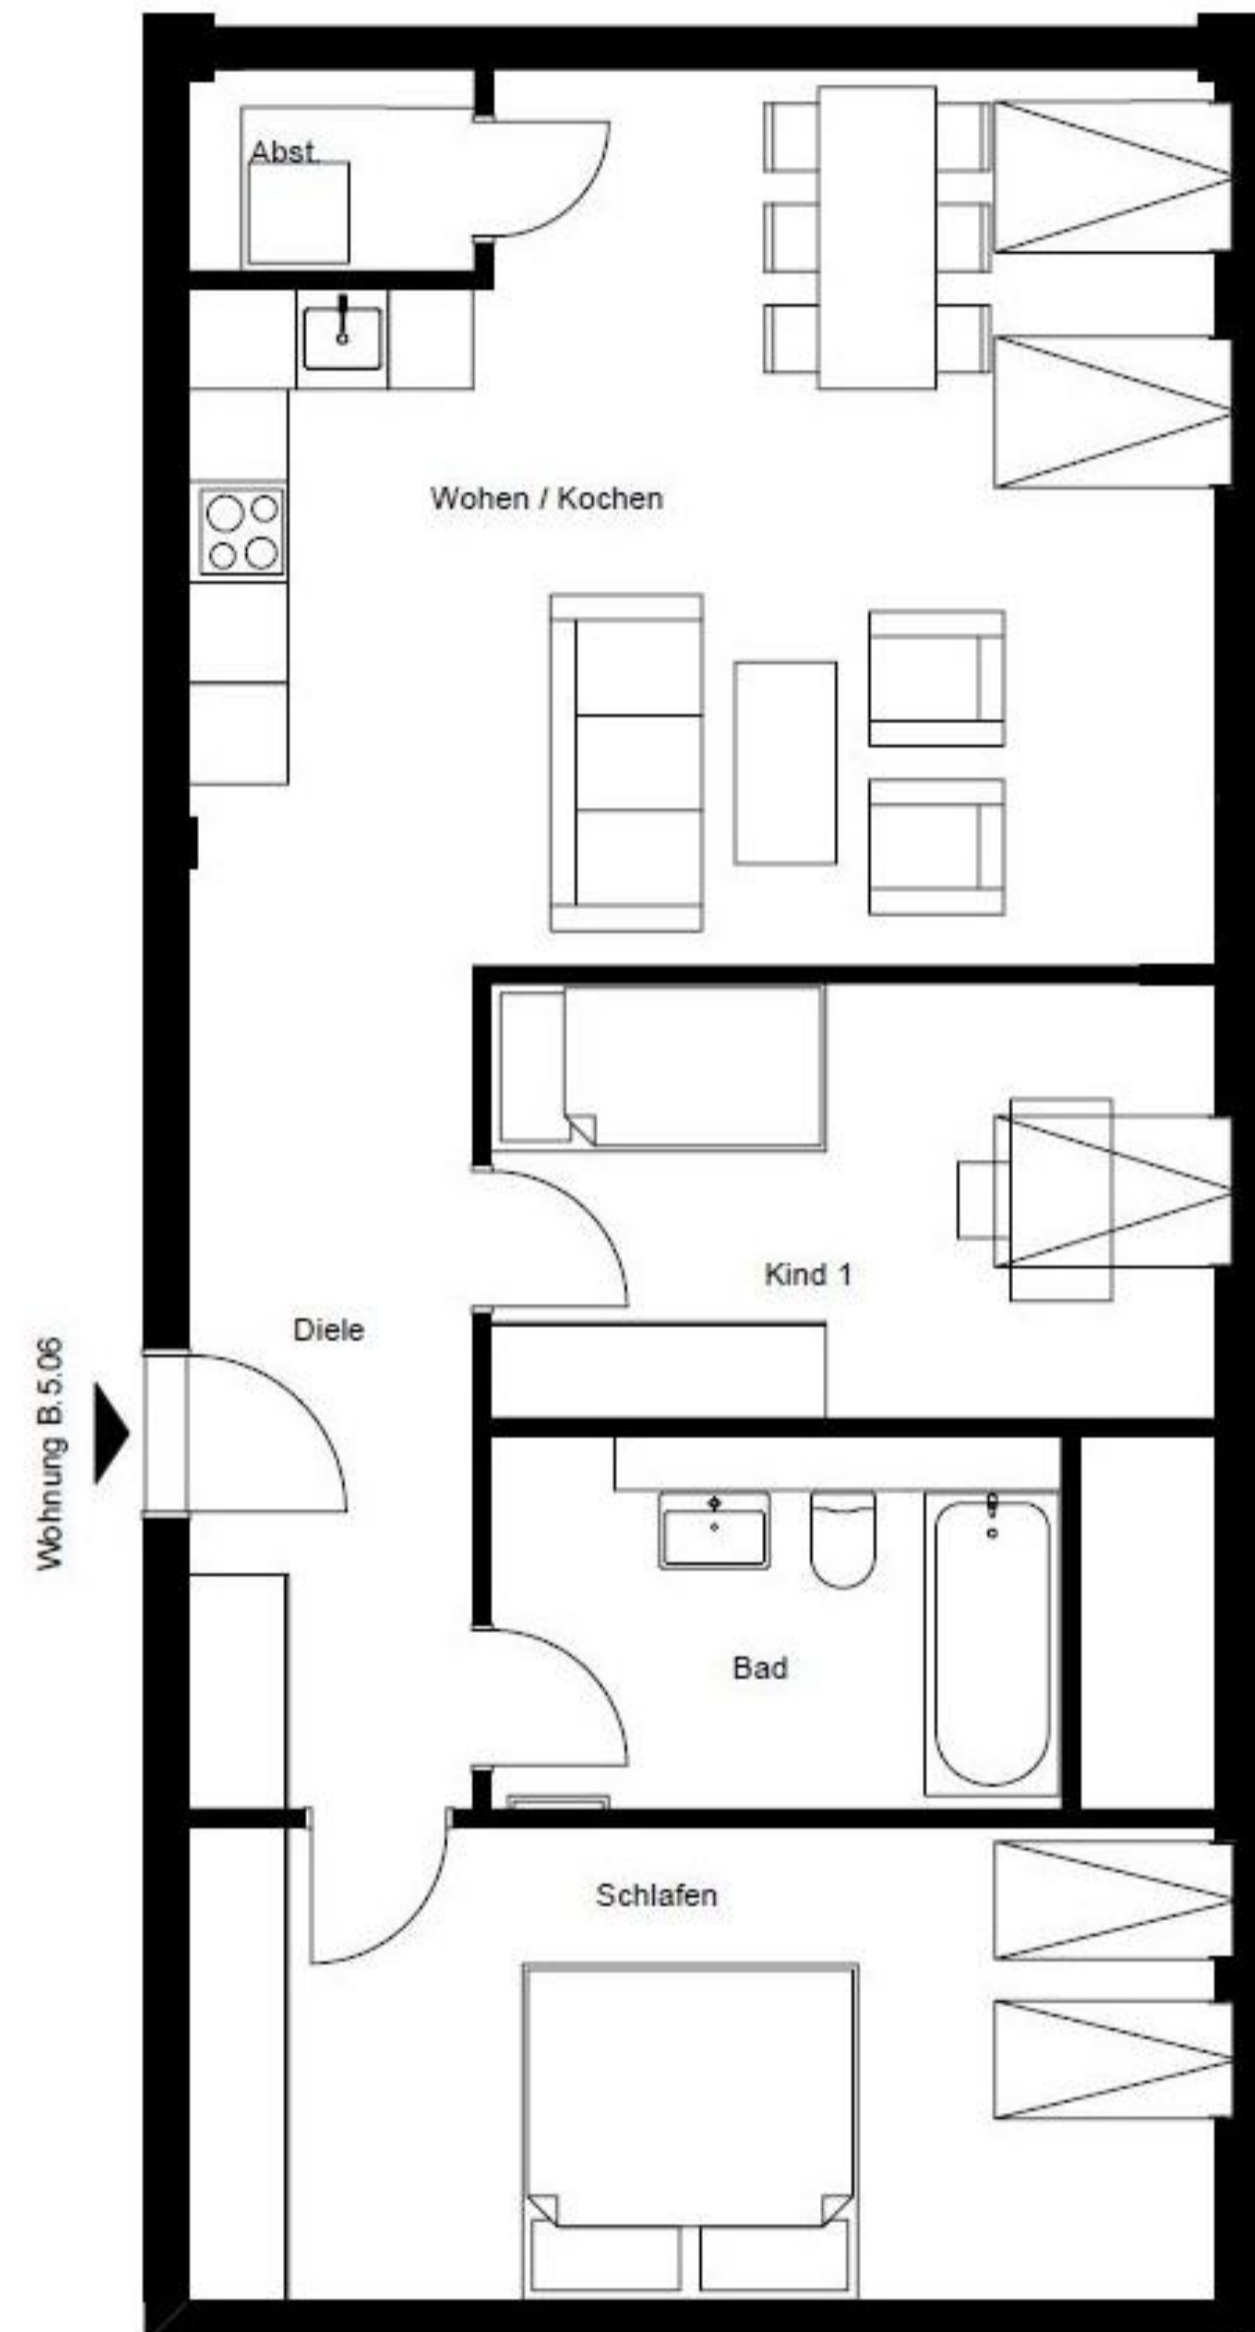

58

ZEPPELINSTRASSE

POTSDAM

Ihre Wohnung auf einen Blick

Adresse:	Zeppelinstraße 58, 14471 Potsdam
Wohneinheit:	B.5.06
Etage:	5. OG
Zimmer:	3
Wohnfläche:	71,00 m ²
Barrierefrei:	nein

Kontakt

E-Mail: vermietung@zeppelinstrasse58.de

Es handelt sich um eine indikative Illustration. Der Grundriss ist nicht maßstabsgerecht. Für zwischenzeitliche Änderungen wird keine Haftung übernommen. Die im Grundriss dargestellte Möblierung ist als Beispiel zu verstehen und ist nicht Bestandteil des Ausstattungsumfangs. Bei der Einbauküche kann es zu Abweichungen bei der finalen Ausgestaltung kommen.

Maßstab 1:45

1m