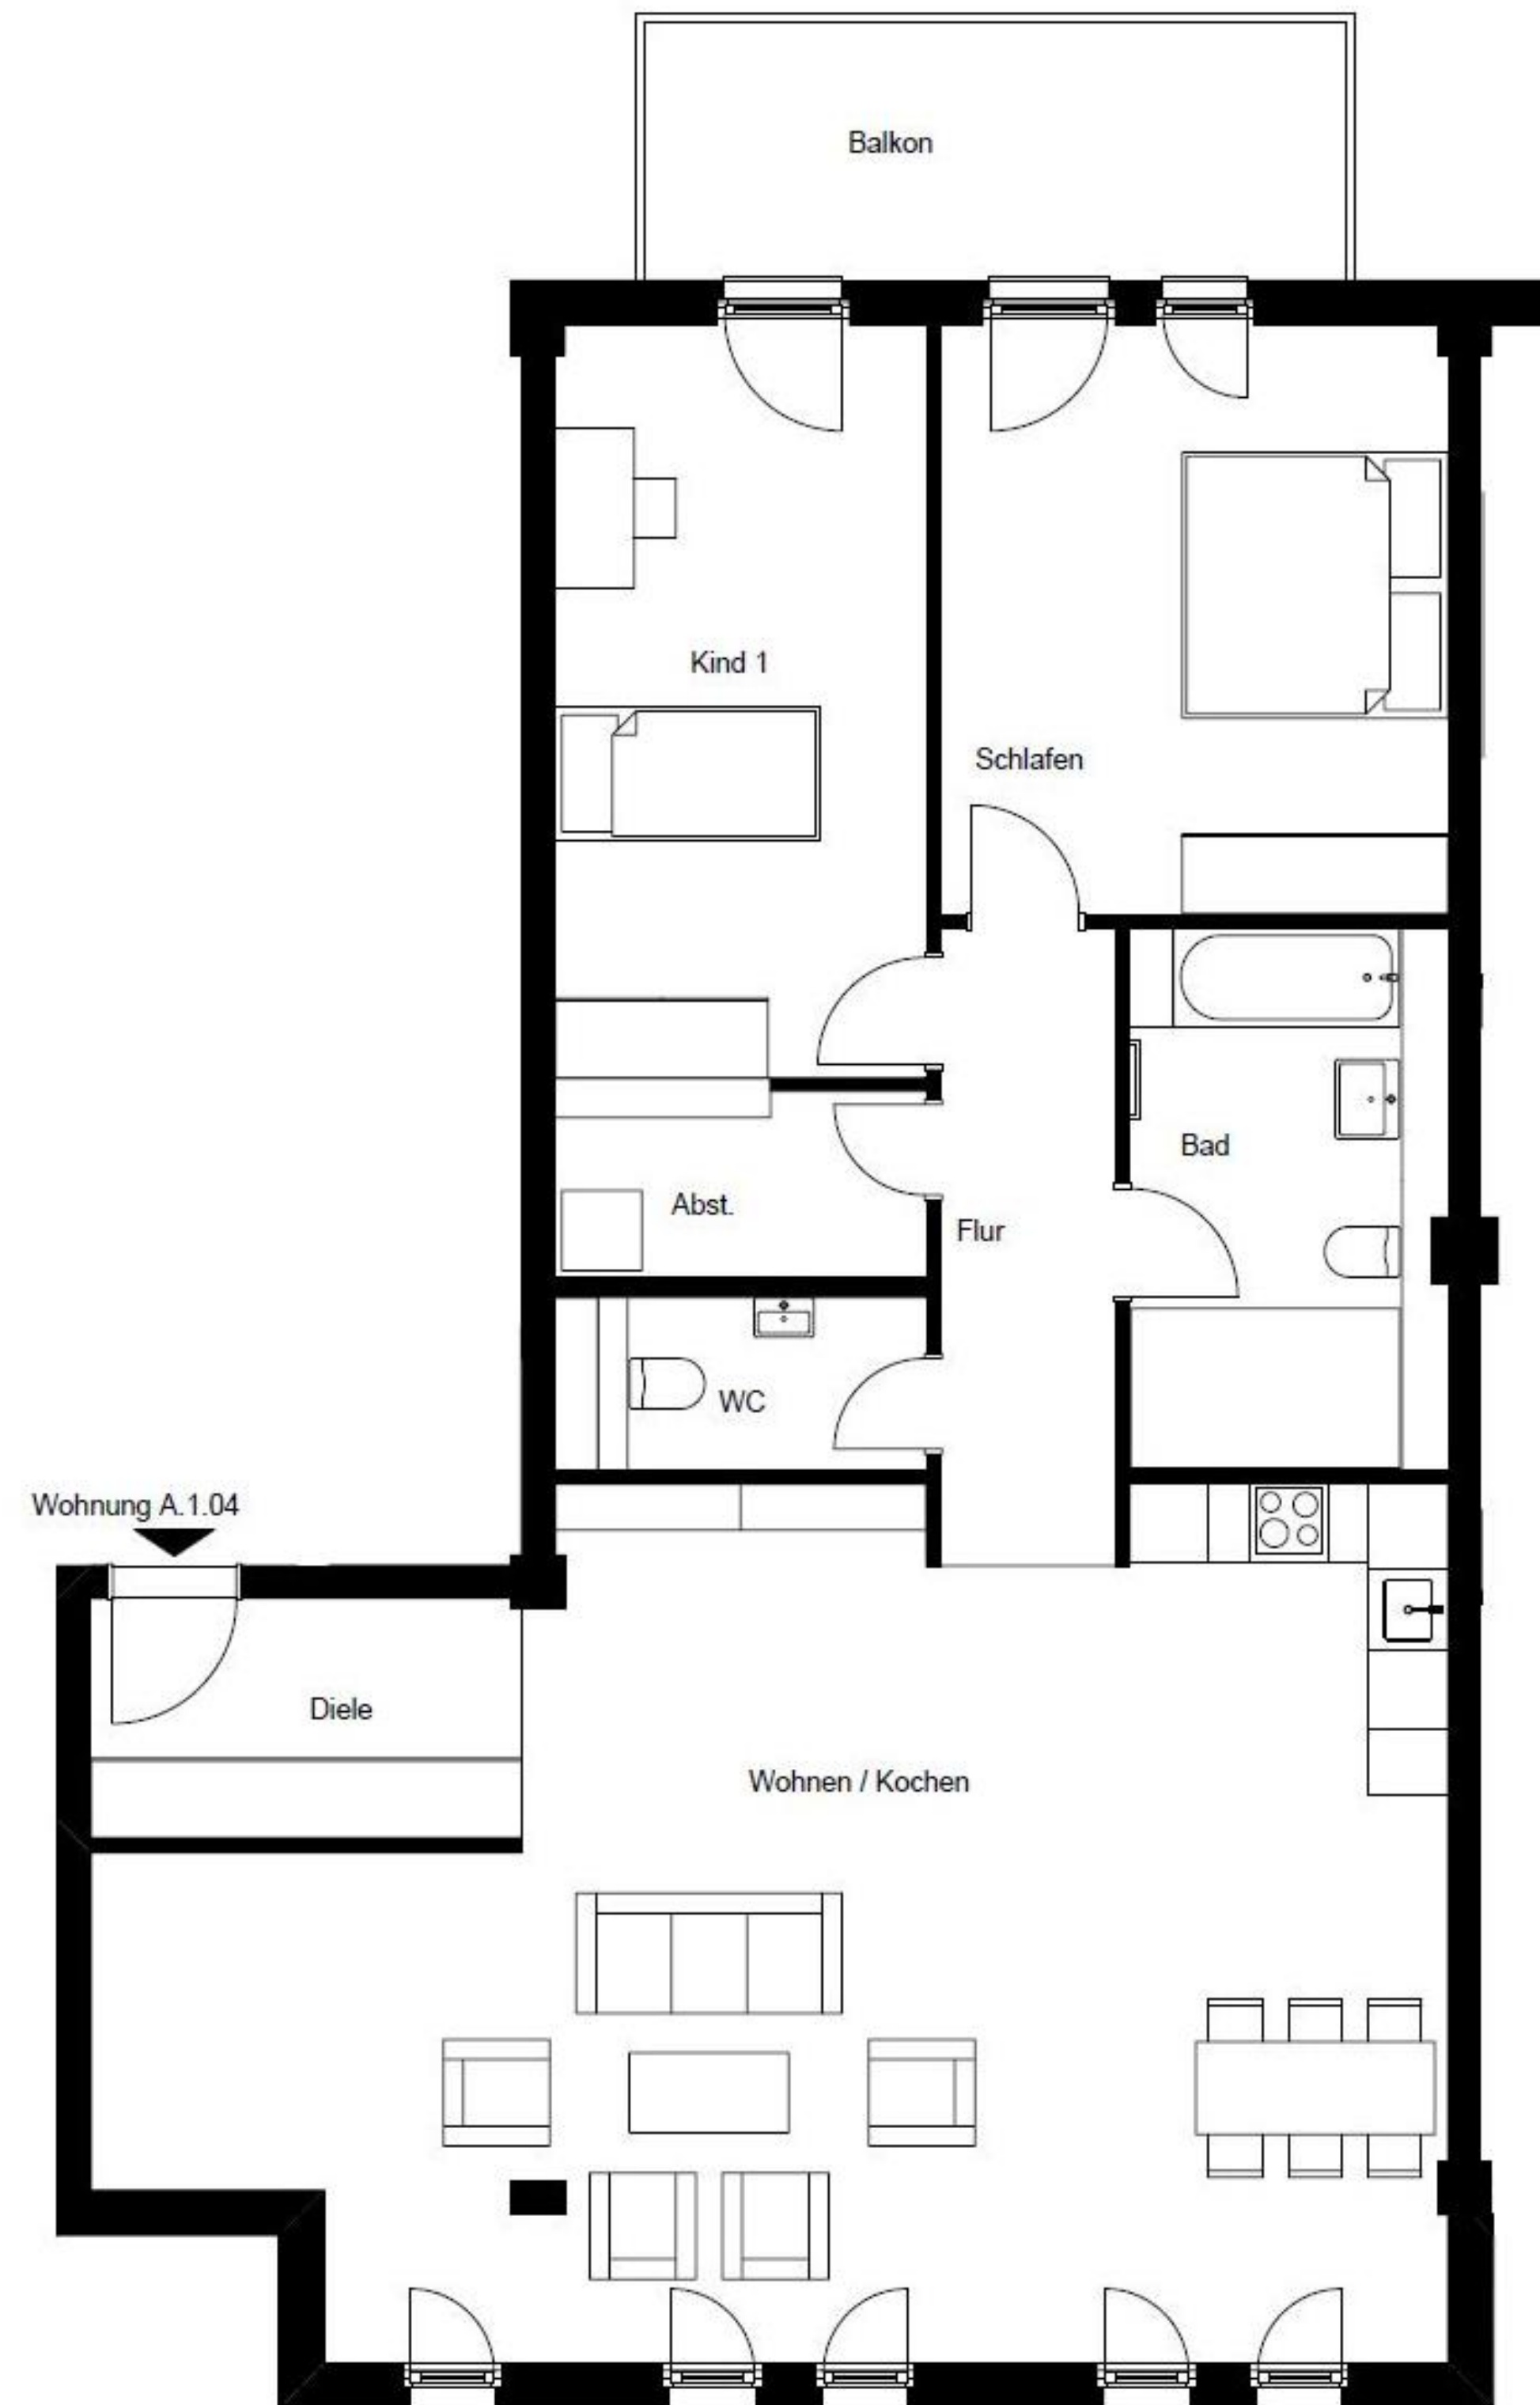

58

ZEPPELINSTRASSE

POTSDAM

Ihre Wohnung auf einen Blick

Adresse: Zeppelinstraße 58, 14471 Potsdam

Wohneinheit: A.1.04

Etage: 1. OG

Zimmer: 3

Wohnfläche: 120,92 m²

Barrierefrei: nein

Kontakt

E-Mail: vermietung@zeppelinstrasse58.de

Es handelt sich um eine indikative Illustration. Der Grundriss ist nicht maßstabsgerecht. Für zwischenzeitliche Änderungen wird keine Haftung übernommen. Die im Grundriss dargestellte Möblierung ist als Beispiel zu verstehen und ist nicht Bestandteil des Ausstattungsumfangs. Bei der Einbauküche kann es zu Abweichungen bei der finalen Ausgestaltung kommen.

Maßstab 1:45

1m