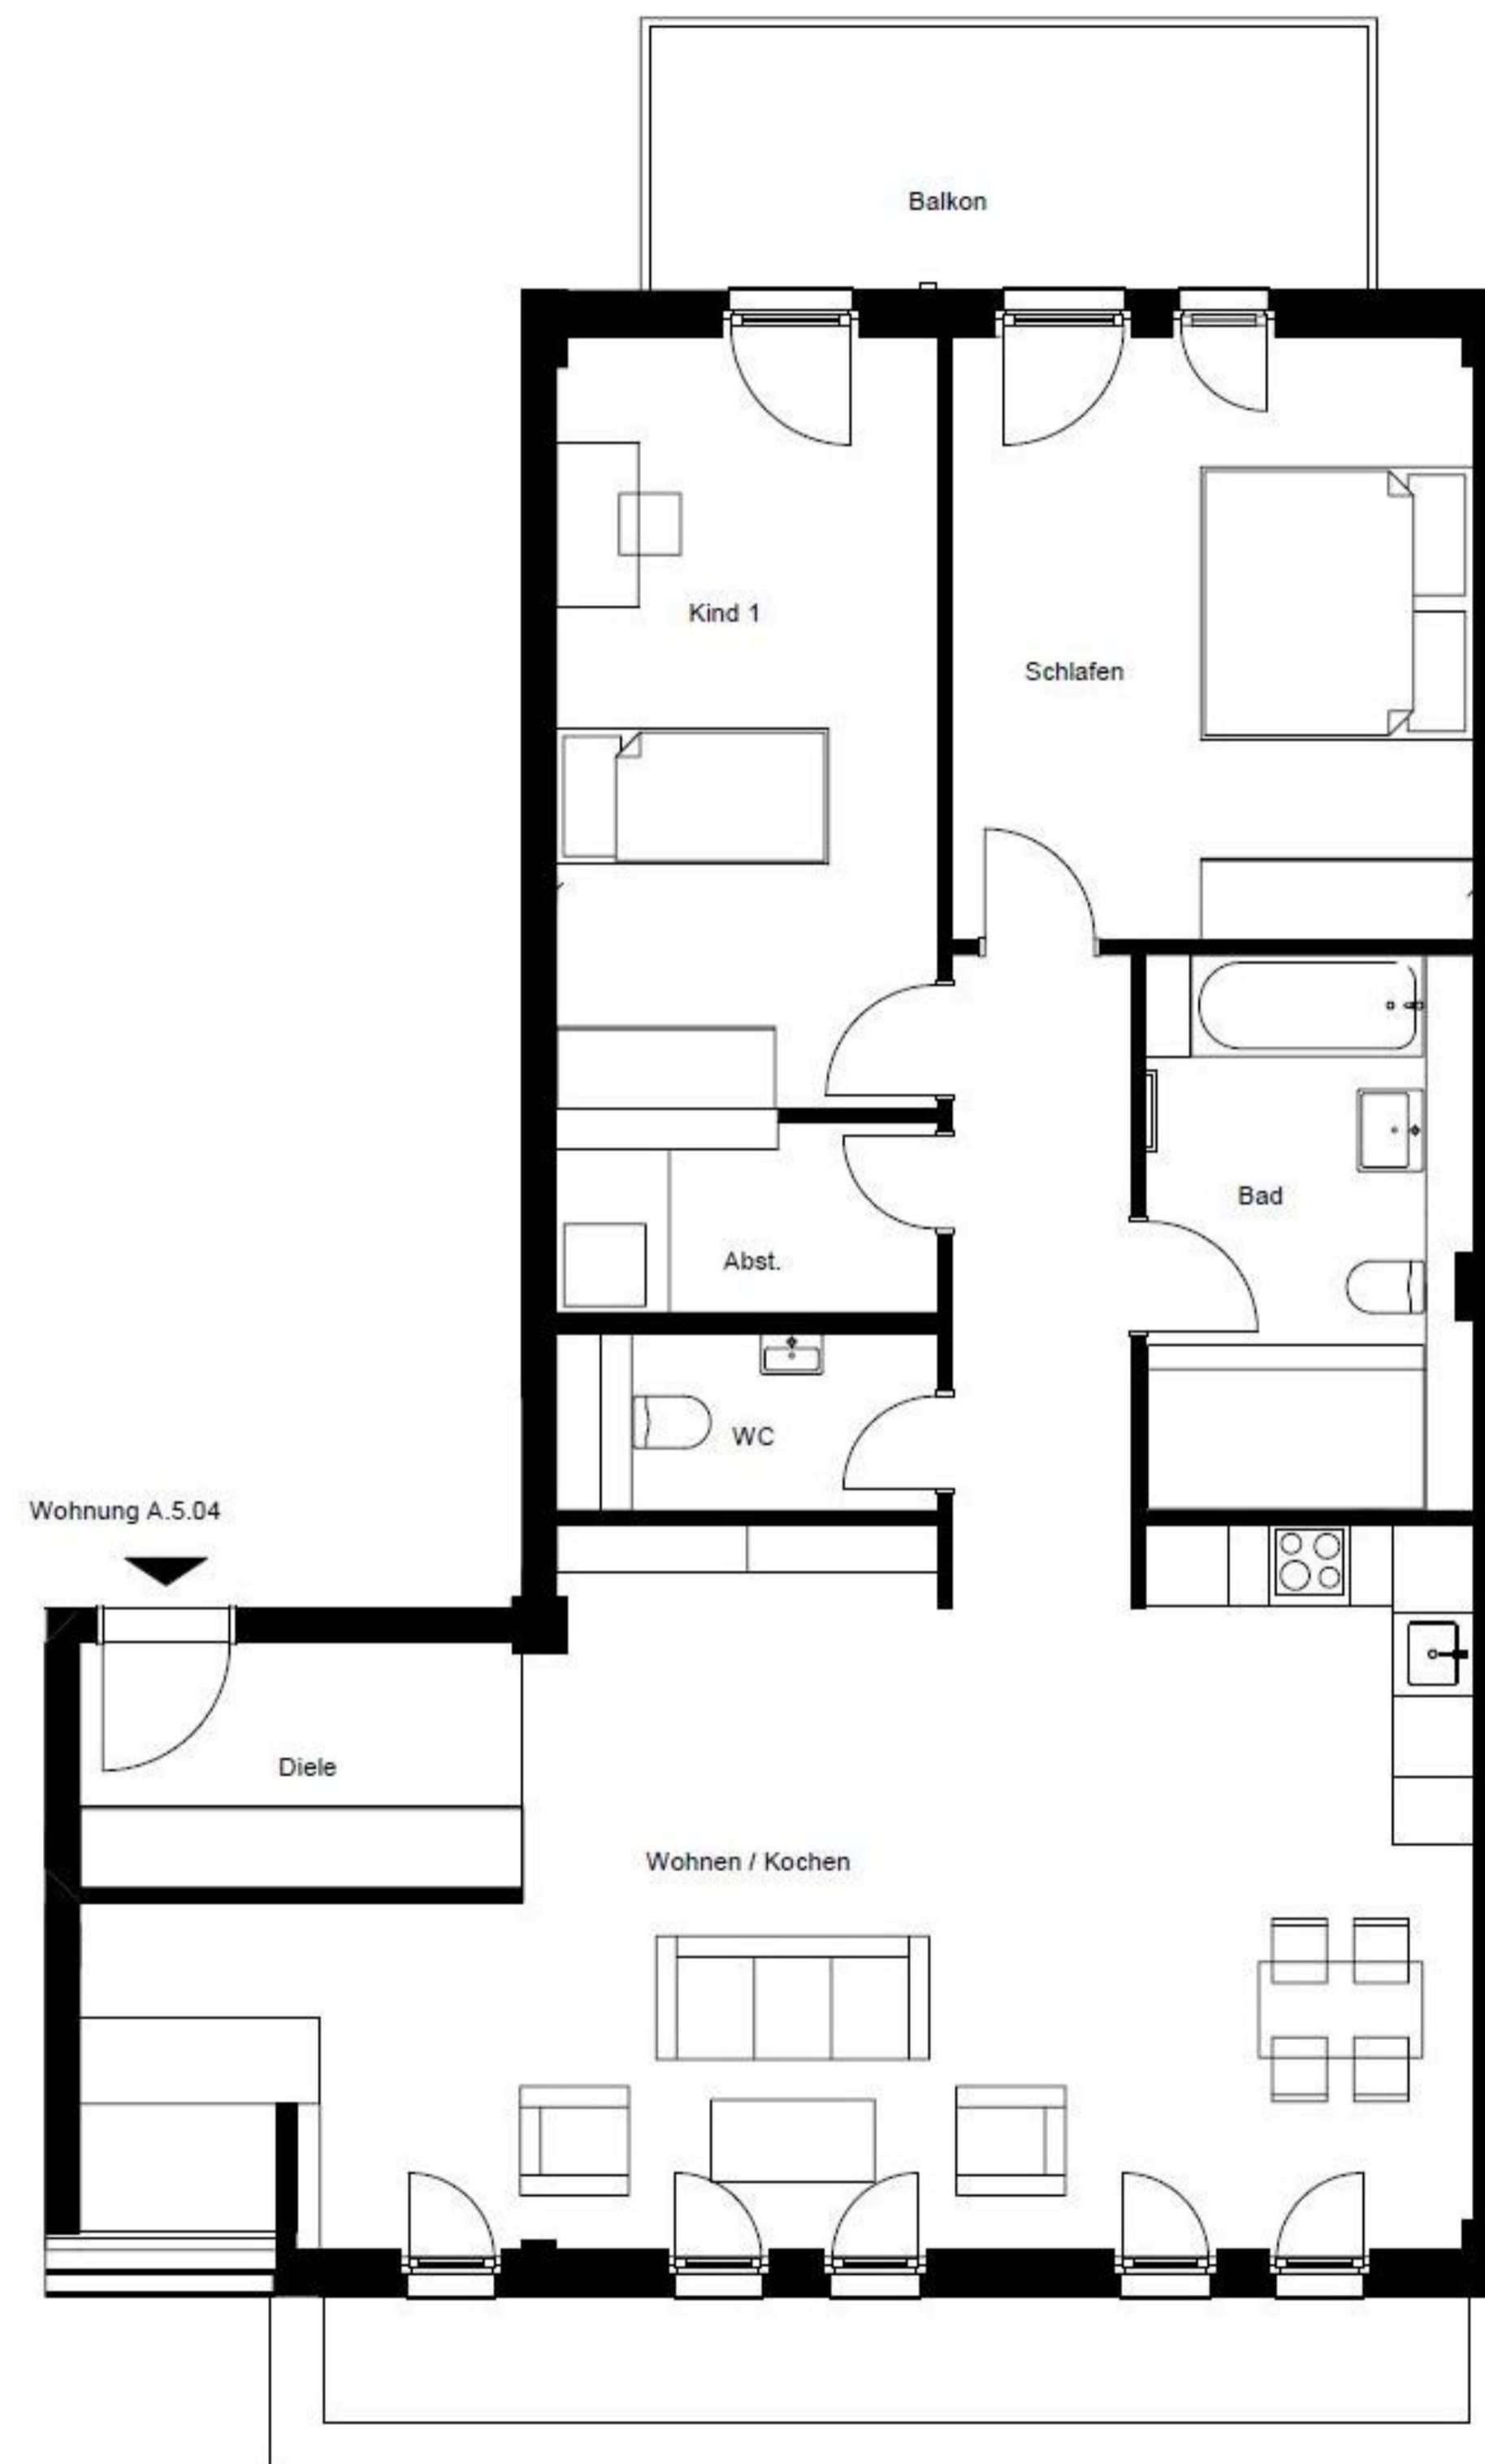

58

ZEPPELINSTRASSE

POTSDAM

Ihre Wohnung auf einen Blick

Adresse: Zeppelinstraße 58, 14471 Potsdam

Wohneinheit: A.5.04

Etage: 5. OG

Zimmer: 3

Wohnfläche: 108,83 m²

Barrierefrei: nein

Kontakt

E-Mail: vermietung@zeppelinstrasse58.de

Es handelt sich um eine indikative Illustration. Der Grundriss ist nicht maßstabsgerecht. Für zwischenzeitliche Änderungen wird keine Haftung übernommen. Die im Grundriss dargestellte Möblierung ist als Beispiel zu verstehen und ist nicht Bestandteil des Ausstattungsumfangs. Bei der Einbauküche kann es zu Abweichungen bei der finalen Ausgestaltung kommen.

Maßstab 1:45

1m