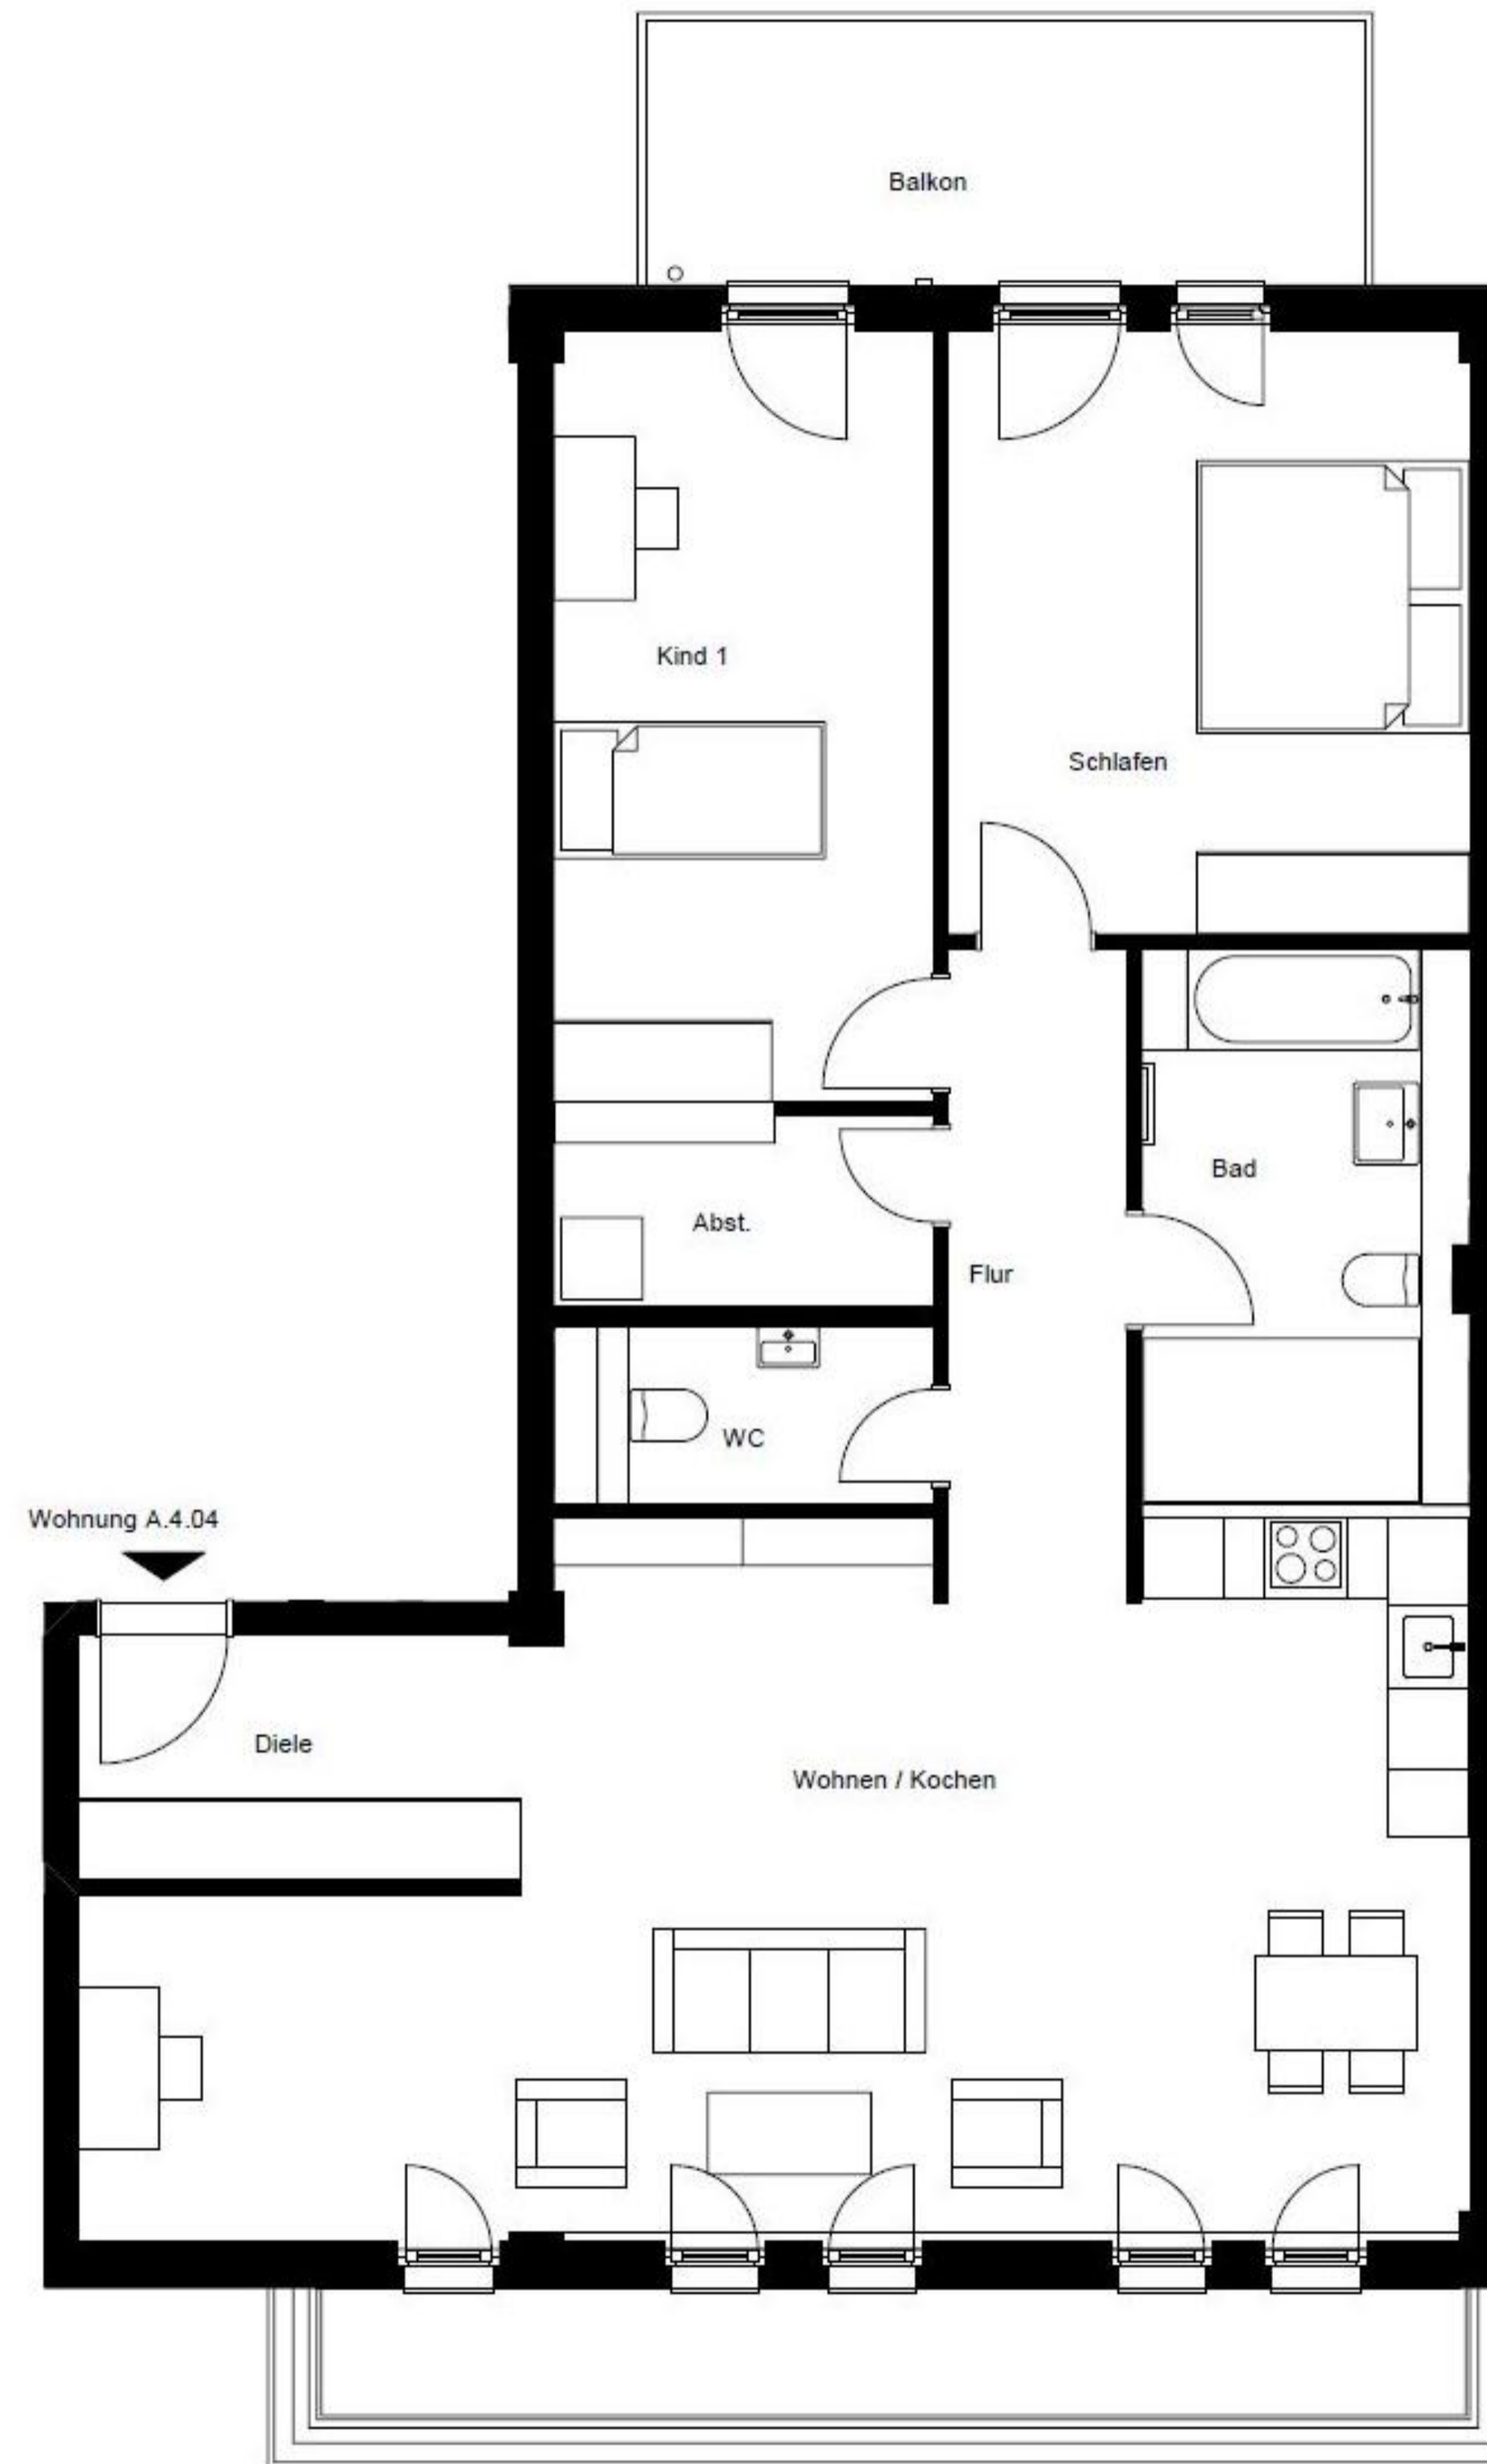

58

ZEPPELINSTRASSE

POTSDAM

Ihre Wohnung auf einen Blick

Adresse:	Zeppelinstraße 58, 14471 Potsdam
Wohneinheit:	A.4.04
Etage:	4. OG
Zimmer:	3
Wohnfläche:	110,01 m ²
Barrierefrei:	nein

Kontakt

E-Mail: vermietung@zeppelinstrasse58.de

Es handelt sich um eine indikative Illustration. Der Grundriss ist nicht maßstabsgerecht. Für zwischenzeitliche Änderungen wird keine Haftung übernommen. Die im Grundriss dargestellte Möblierung ist als Beispiel zu verstehen und ist nicht Bestandteil des Ausstattungsumfangs. Bei der Einbauküche kann es zu Abweichungen bei der finalen Ausgestaltung kommen.

Maßstab 1:45

1m