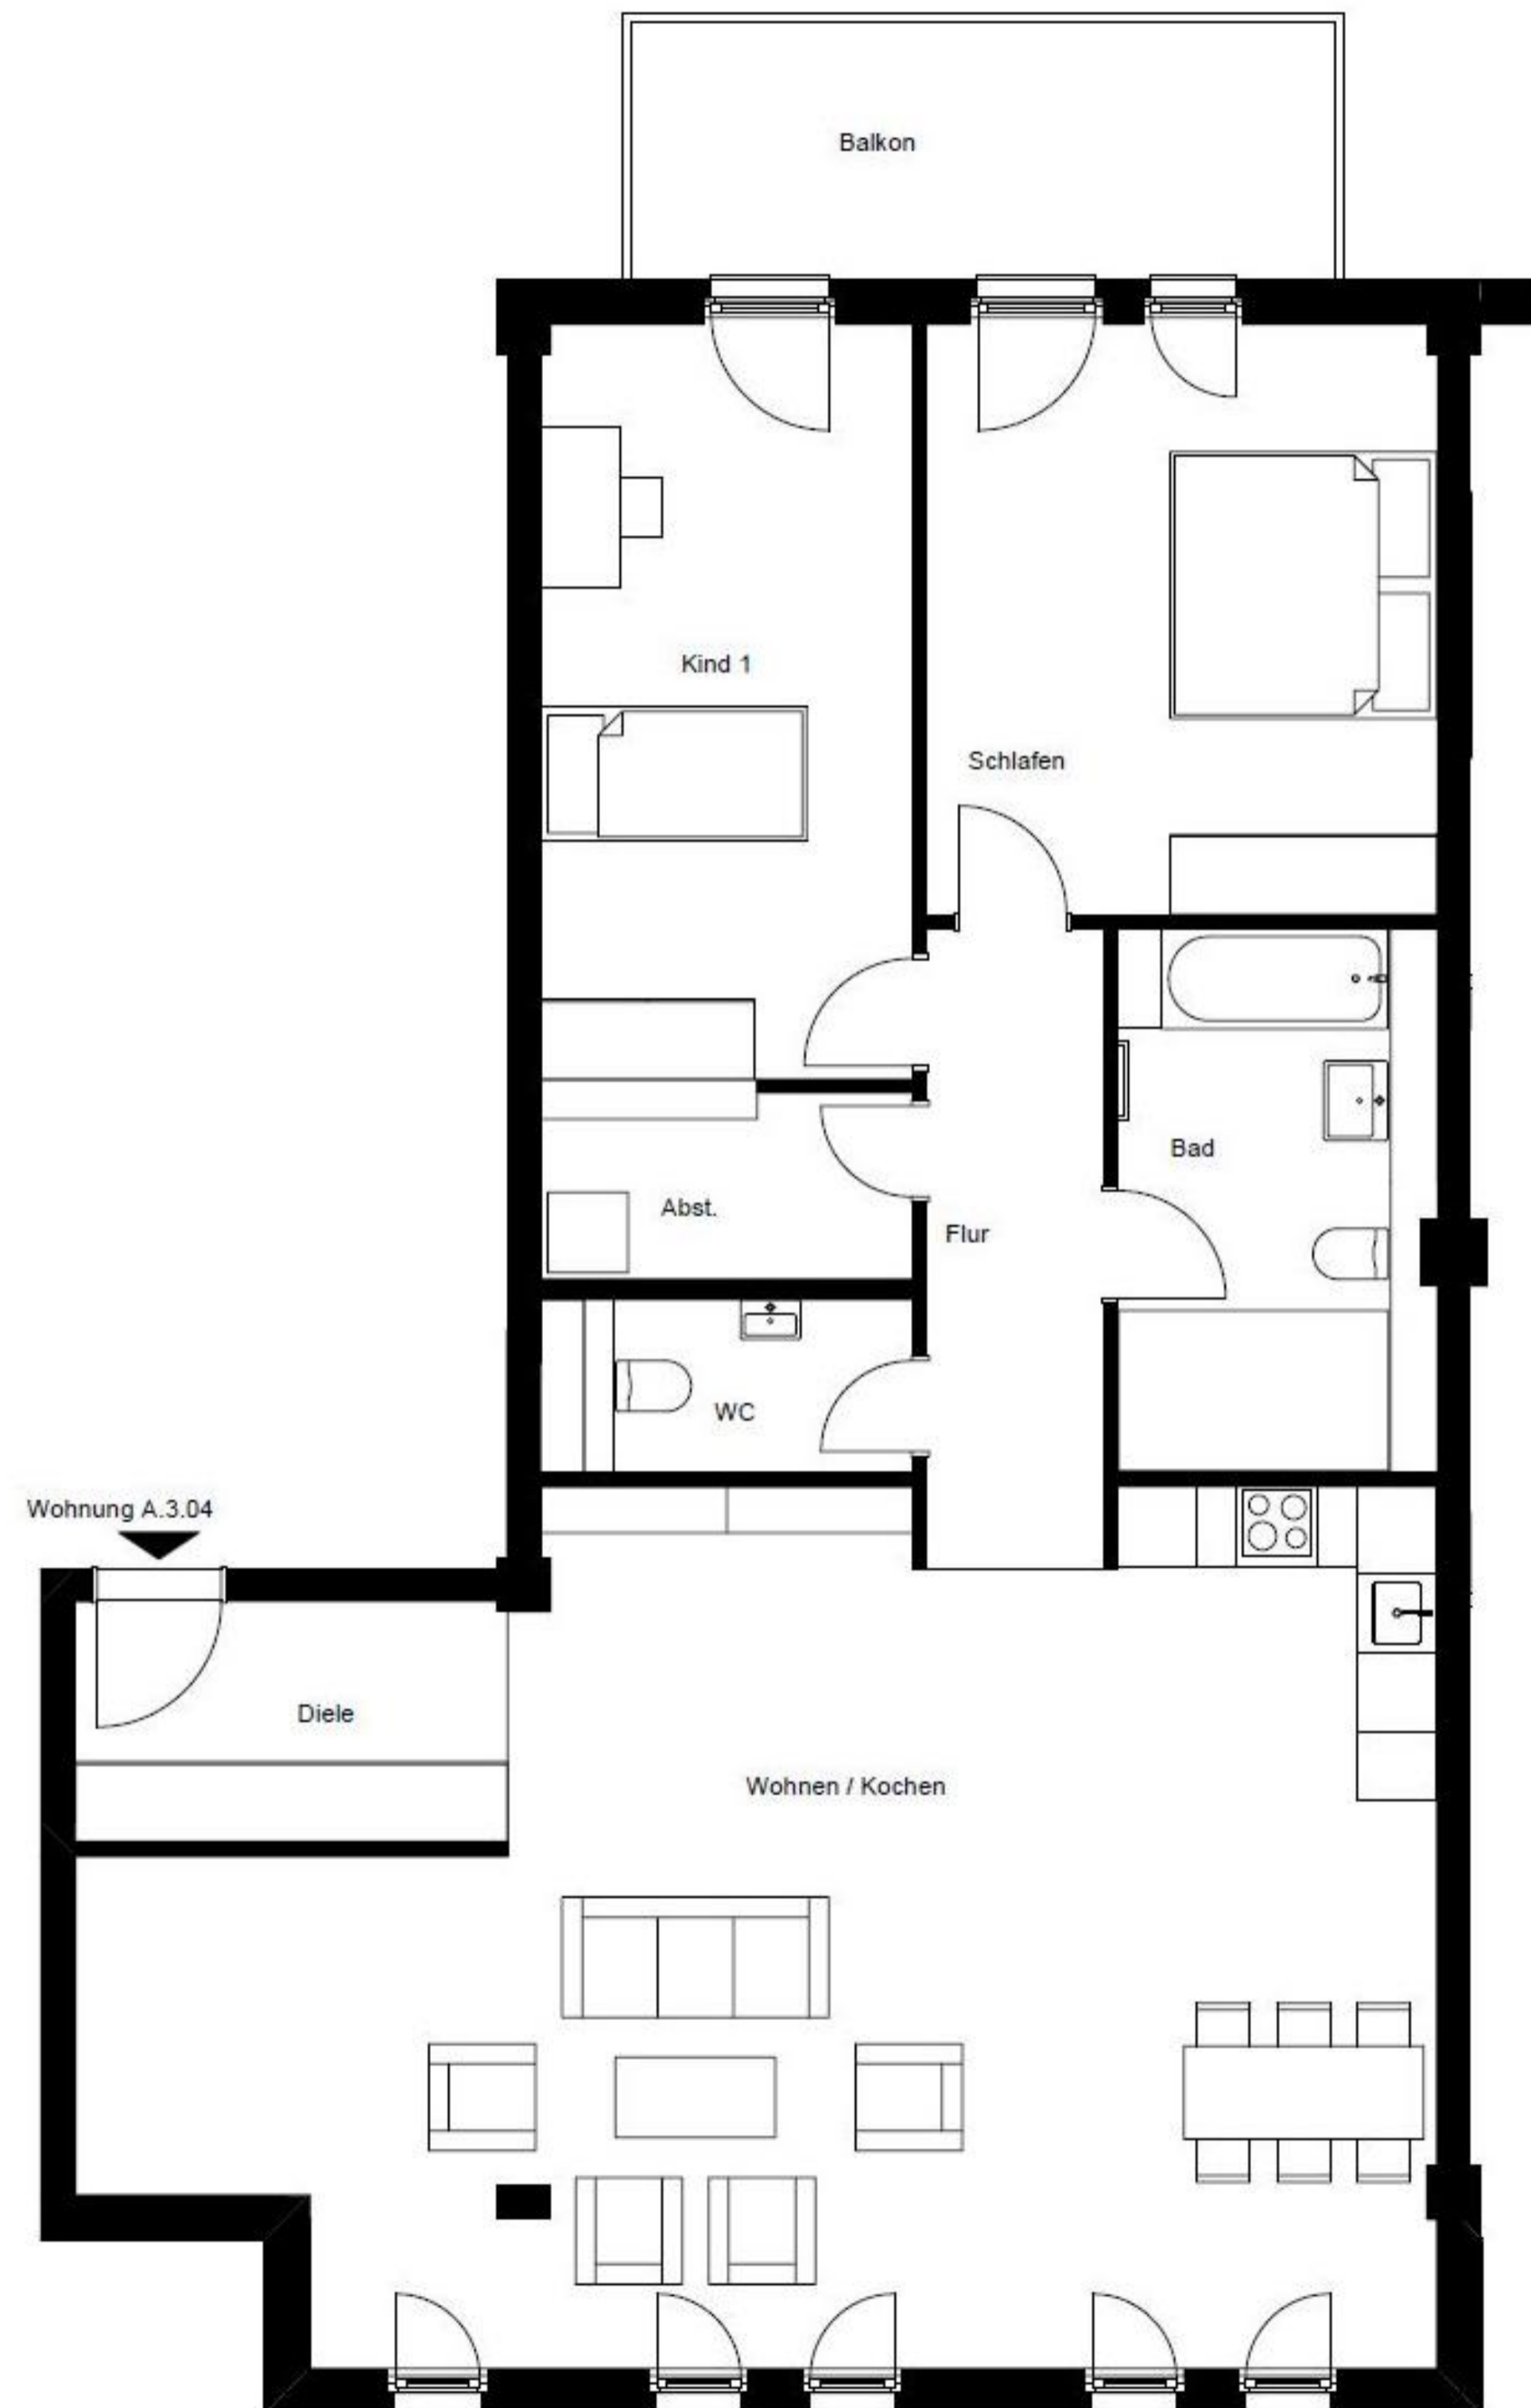

58

ZEPPELINSTRASSE

POTSDAM

Ihre Wohnung auf einen Blick

Adresse:	Zeppeleinstraße 58, 14471 Potsdam
Wohneinheit:	A.3.04
Etage:	3. OG
Zimmer:	3
Wohnfläche:	120,92 m ²
Barrierefrei:	nein

Kontakt

E-Mail: vermietung@zeppelinstrasse58.de

Es handelt sich um eine indikative Illustration. Der Grundriss ist nicht maßstabsgerecht. Für zwischenzeitliche Änderungen wird keine Haftung übernommen. Die im Grundriss dargestellte Möblierung ist als Beispiel zu verstehen und ist nicht Bestandteil des Ausstattungsumfangs. Bei der Einbauküche kann es zu Abweichungen bei der finalen Ausgestaltung kommen.

Maßstab 1:45

1m