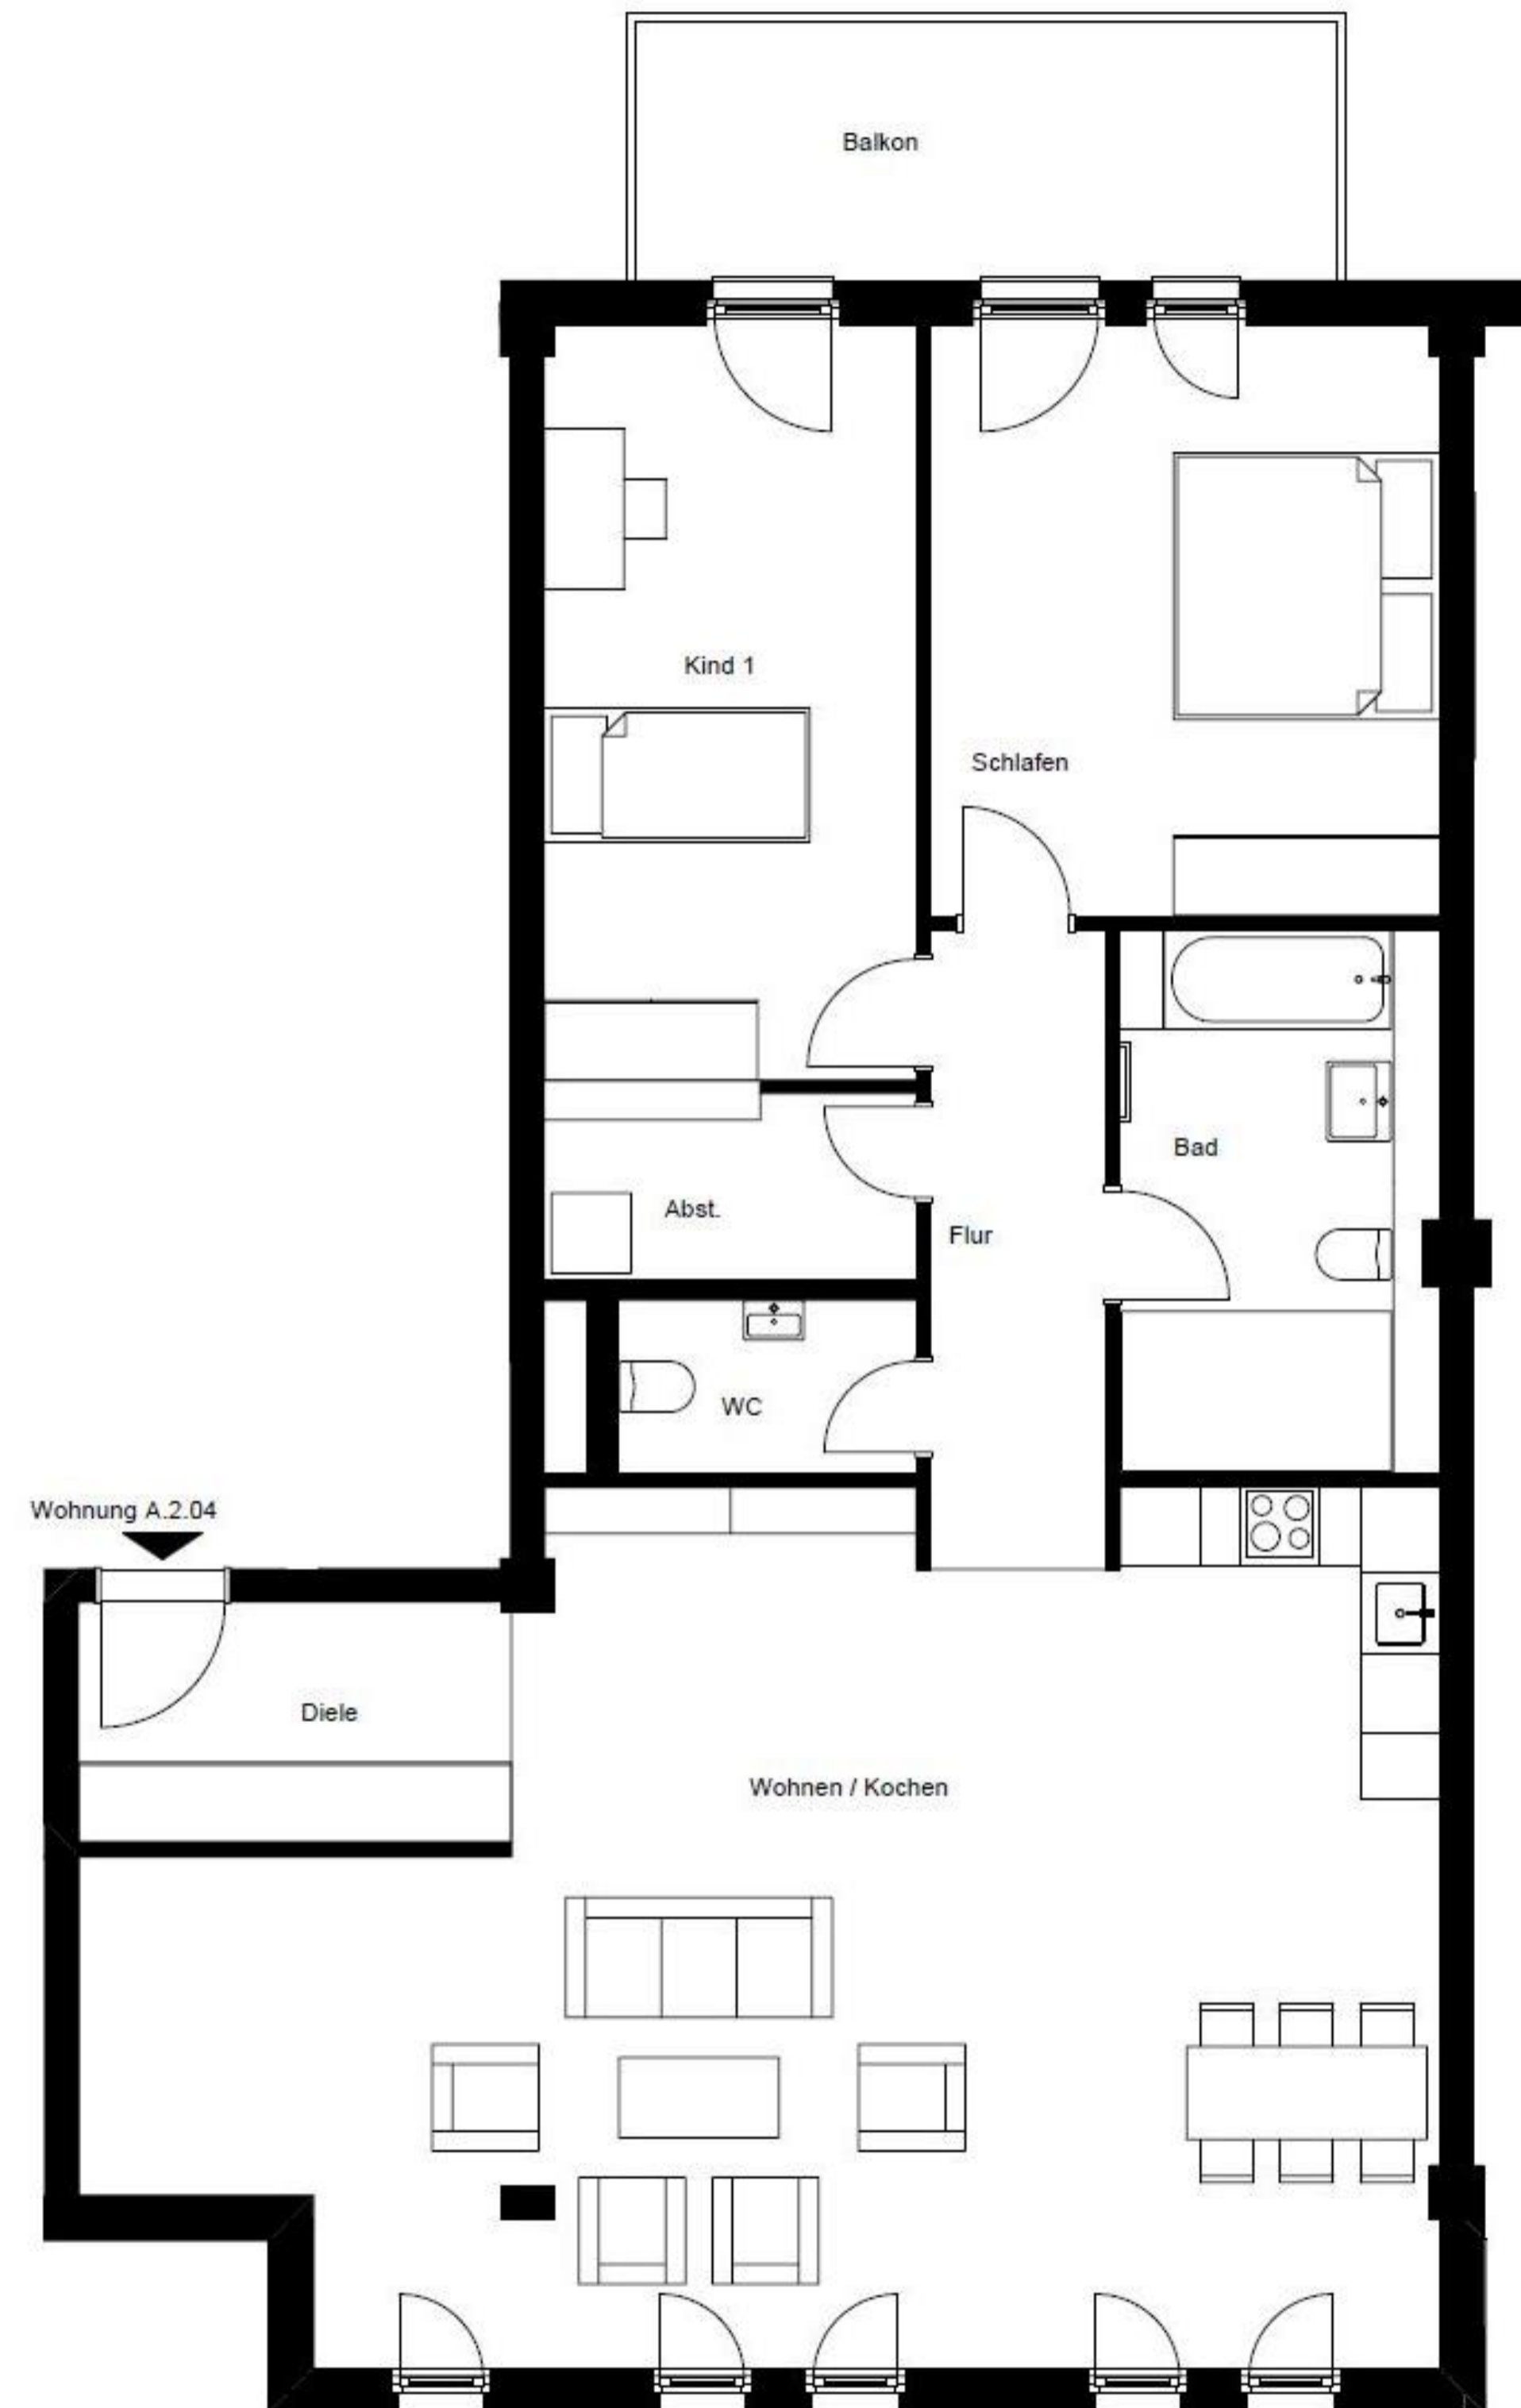

58

ZEPPELINSTRASSE

POTSDAM

Ihre Wohnung auf einen Blick

Adresse: Zeppelinstraße 58, 14471 Potsdam

Wohneinheit: A.2.04

Etage: 2. OG

Zimmer: 3

Wohnfläche: 120,92 m²

Barrierefrei: nein

Kontakt

E-Mail: vermietung@zeppelinstrasse58.de

Es handelt sich um eine indikative Illustration. Der Grundriss ist nicht maßstabsgerecht. Für zwischenzeitliche Änderungen wird keine Haftung übernommen. Die im Grundriss dargestellte Möblierung ist als Beispiel zu verstehen und ist nicht Bestandteil des Ausstattungsumfangs. Bei der Einbauküche kann es zu Abweichungen bei der finalen Ausgestaltung kommen.

Maßstab 1:45

1m