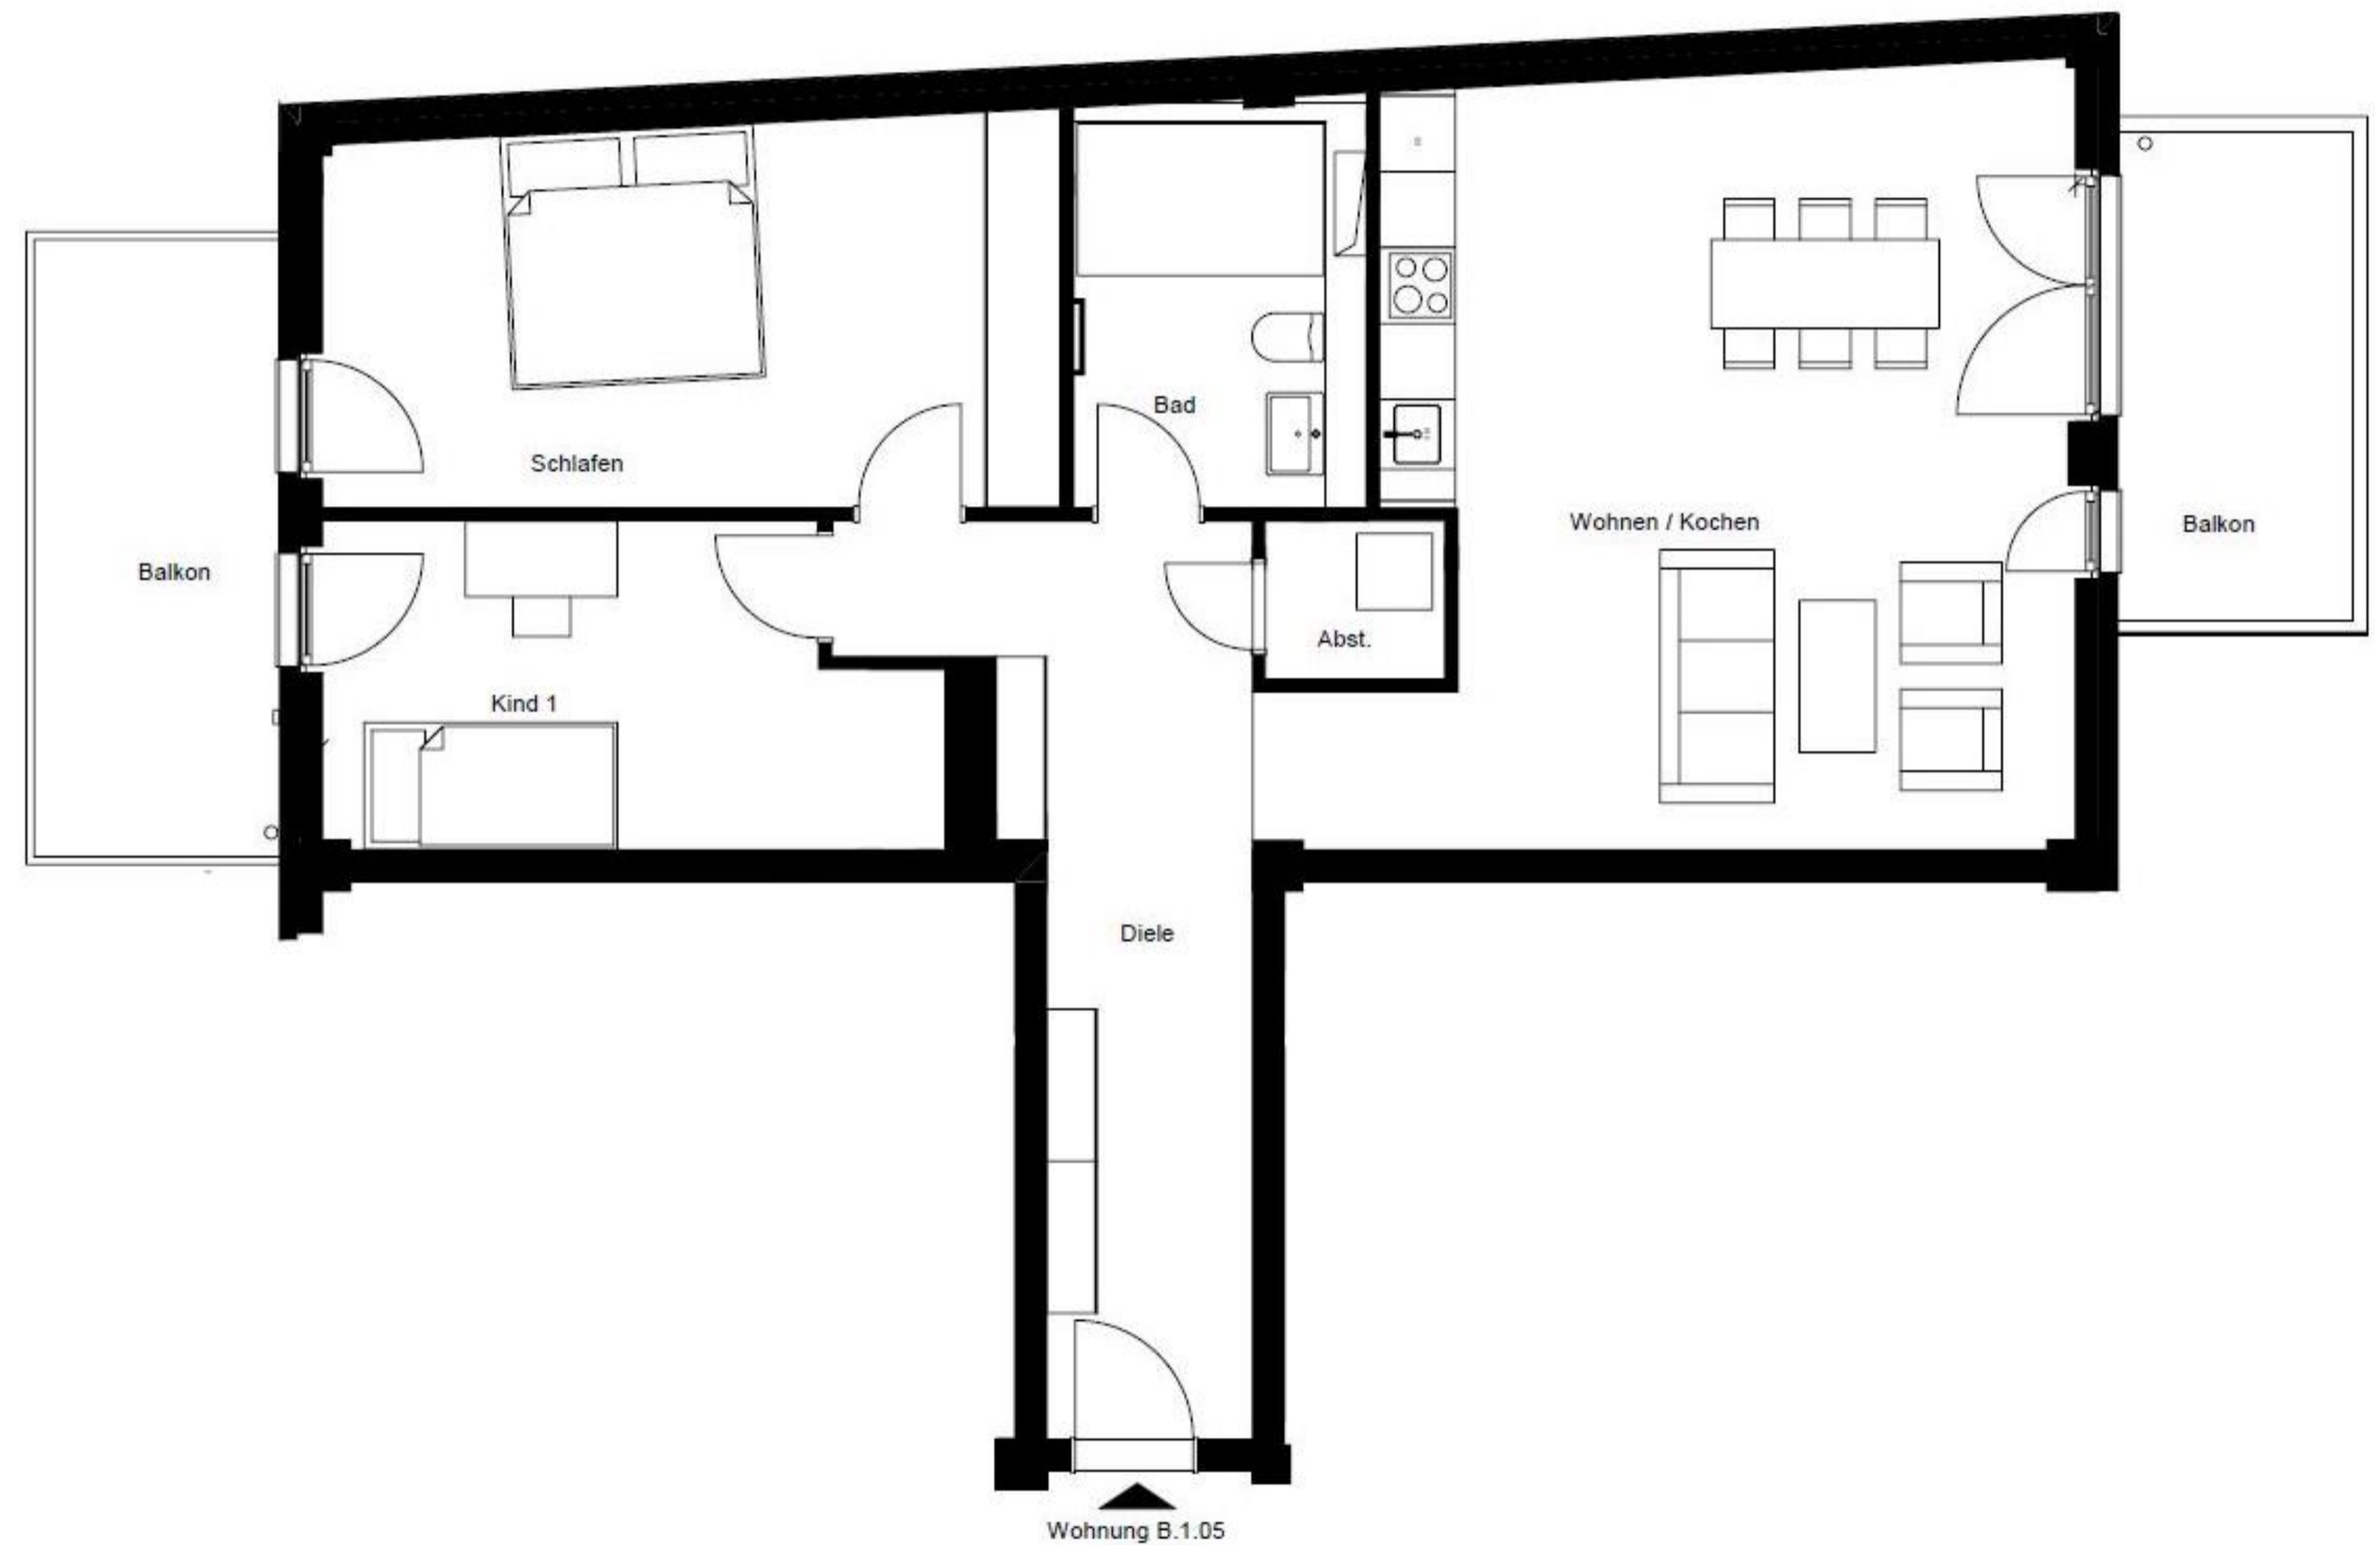

58

ZEPPELINSTRASSE

POTSDAM

Ihre Wohnung auf einen Blick

Adresse:	Zeppeleinstraße 58, 14471 Potsdam
Wohneinheit:	B.1.05
Etage:	1. OG
Zimmer:	3
Wohnfläche:	93,87 m ²
Barrierefrei:	nein

Kontakt

E-Mail: vermietung@zeppelinstrasse58.de

Es handelt sich um eine indikative Illustration. Der Grundriss ist nicht maßstabsgerecht. Für zwischenzeitliche Änderungen wird keine Haftung übernommen. Die im Grundriss dargestellte Möblierung ist als Beispiel zu verstehen und ist nicht Bestandteil des Ausstattungsumfangs. Bei der Einbauküche kann es zu Abweichungen bei der finalen Ausgestaltung kommen.

Maßstab 1:45

1m