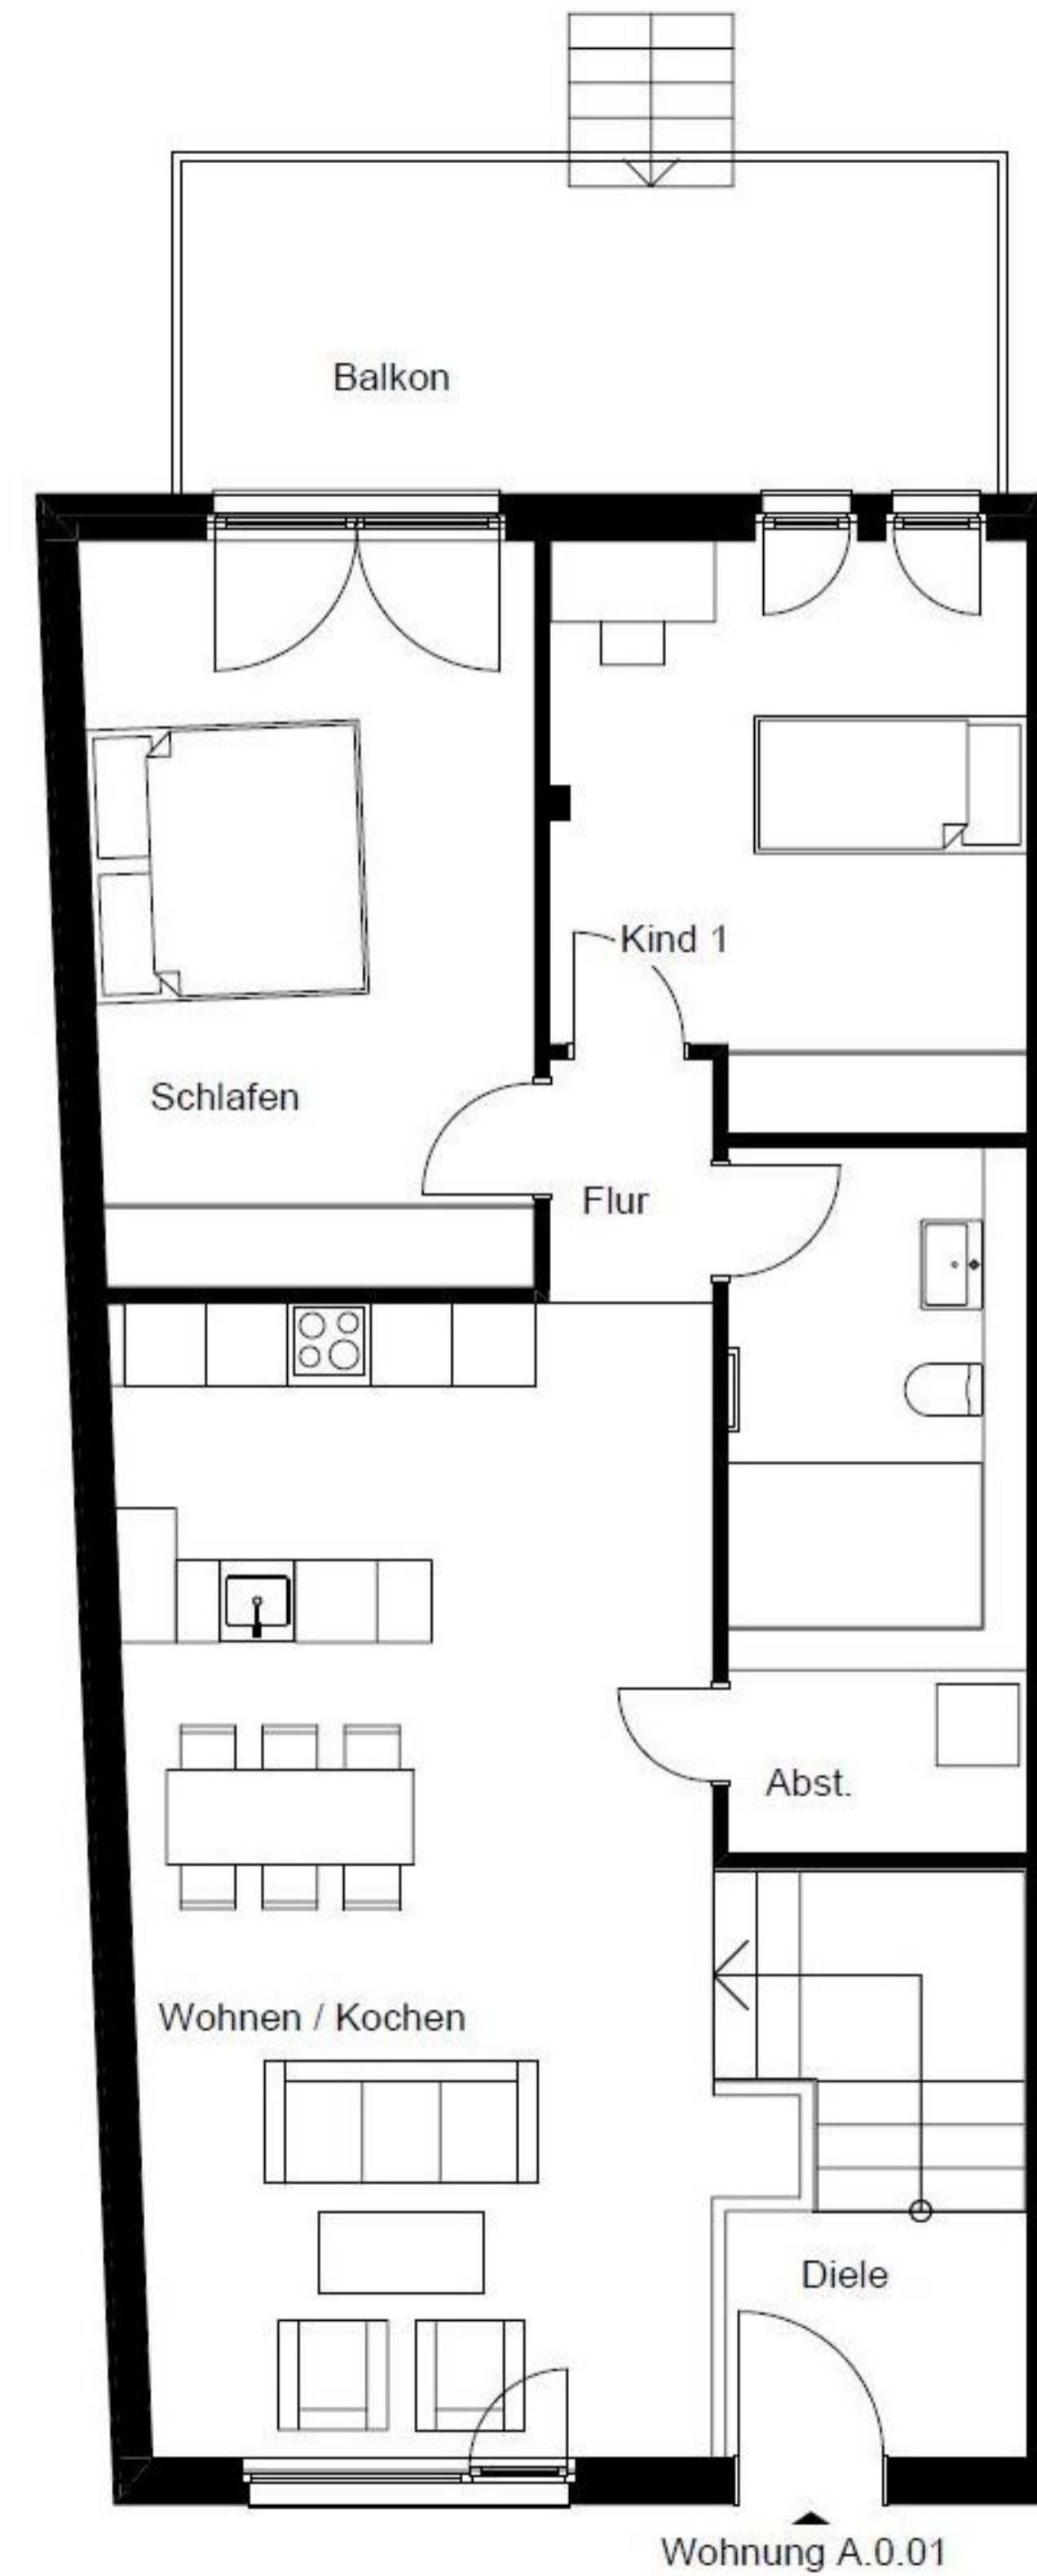

58

ZEPPELINSTRASSE

POTSDAM

Ihre Wohnung auf einen Blick

Adresse: Zeppelinstraße 58, 14471 Potsdam

Wohneinheit: A.0.01

Etage: EG

Zimmer: 3

Wohnfläche: 92,03 m²

Barrierefrei: nein

Kontakt

E-Mail: vermietung@zeppelinstrasse58.de

Es handelt sich um eine indikative Illustration. Der Grundriss ist nicht maßstabsgerecht. Für zwischenzeitliche Änderungen wird keine Haftung übernommen. Die im Grundriss dargestellte Möblierung ist als Beispiel zu verstehen und ist nicht Bestandteil des Ausstattungsumfangs. Bei der Einbauküche kann es zu Abweichungen bei der finalen Ausgestaltung kommen.

Maßstab 1:45

1m